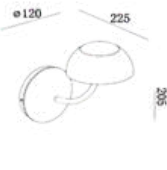

IP65 WALL LIGHT

BEYOND