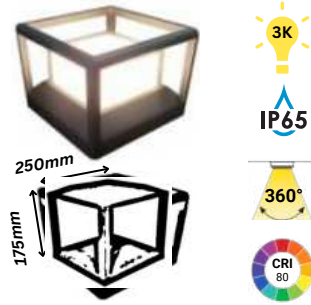

12W AX-GL: 006