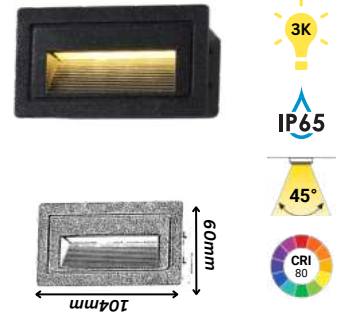

OUT DOOR FOOT LIGHTS

6W AXFTSF 01

8W AXFTSF 02

6W AXFTSF 03

6W AXFTSF 04

3W AXFTCC01

3W AXFTCC02

6W AXFTCC03