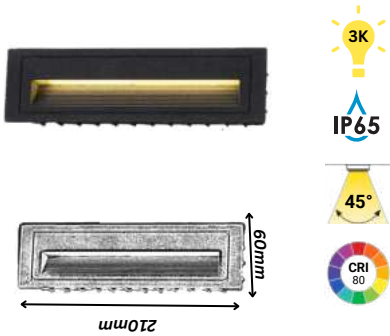

OUT DOOR FOOT LIGHTS

6W AXFTSF 01

8W AXFTSF 02

6W AXFTSF 03

6W AXFTSF 04

3W AXFTCC01

3W AXFTCC02

6W AXFTCC03