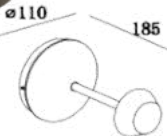

SWING B

- 3K
- IP65
- 120°
- CRI 80

SWING A

- 3K
- IP65
- 120°
- CRI 80

GLAIR

- 3K
- IP65
- 120°
- CRI 80

OUT DOOR WALL LIGHTS

SPARK -1