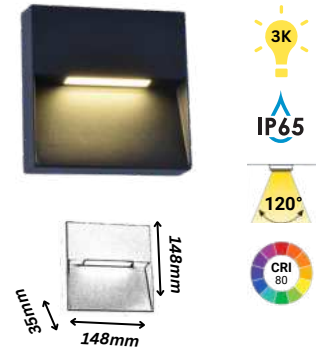

OUT DOOR FOOT LIGHTS

6W AXFTSF 01

8W AXFTSF 02

6W AXFTSF 03

6W AXFTSF 04

3W AXFTCC01

3W AXFTCC02

6W AXFTCC03