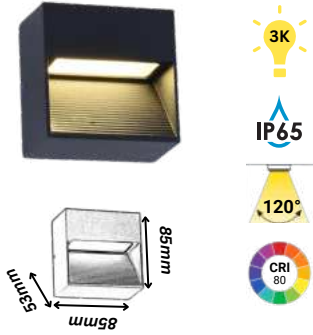

OUT DOOR FOOT LIGHTS

6W AXFTSF 01