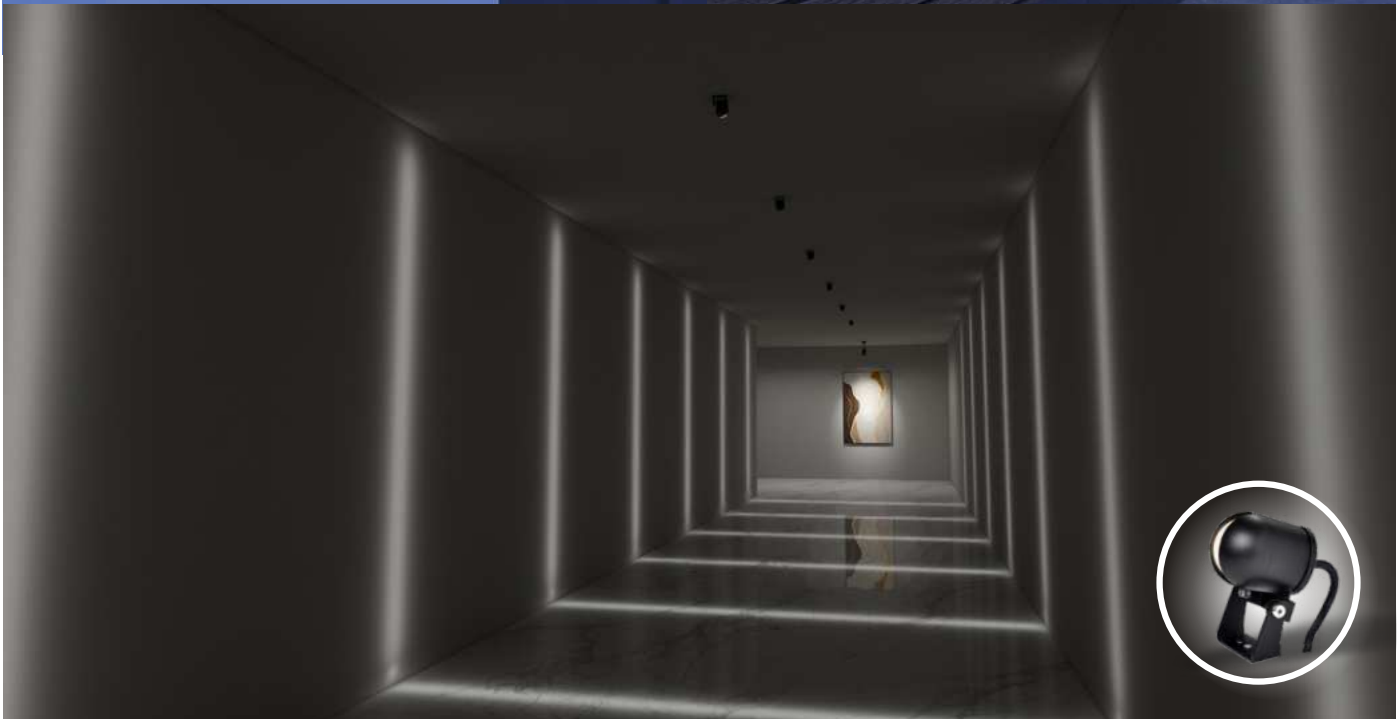

- 3K
- IP65
- 60°
- CRI 80

SPARK -2

- 3K
- IP65
- 60°
- CRI 80

INFINITY

- 3K, 4K, 6K
- IP65
- 45°
- CRI 80

6W Platio 6X1

12W Platio 6X2

6W AXWL 4X