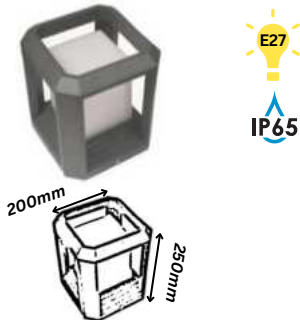

AX-GL: 008 E-27