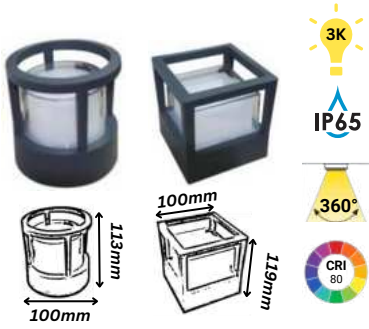

GATE LIGHTS

7W AX-GL: 001 / 2