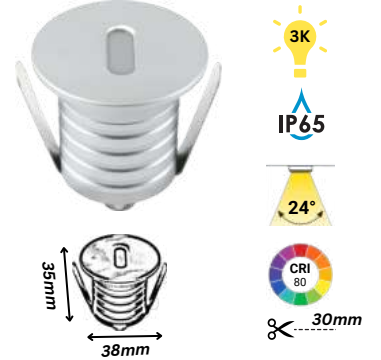

OUT DOOR FOOT LIGHTS

6W AXFTSF 01

8W AXFTSF 02

6W AXFTSF 03

6W AXFTCC03

3W OD 02