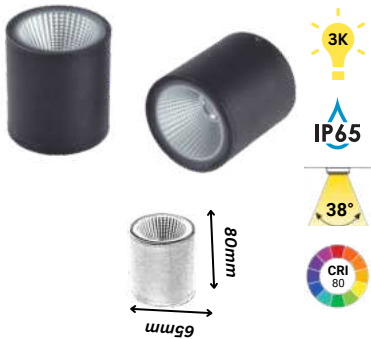

3W OD 01

3W OD 02

OUT DOOR FOOT LIGHTS

3W OD 03

3W GRACE FOOT LIGHT

IP65 CYLINDER

7W 01/Water

12W 02/Water

20W 03/Water

BOLLARDS LIGHTS

SWING C

NEW PRODUCT

3K

IP65

36°

CRI 80