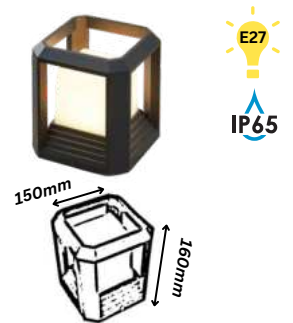

AX-GL: 007 E-27