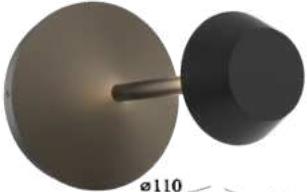

SWING B

- 3K
- IP65
- 120°
- CRI 80

SWING A

- 3K
- IP65
- 120°
- CRI 80

GLAIR

- 3K
- IP65
- 120°
- CRI 80

OUT DOOR WALL LIGHTS

SPARK -1