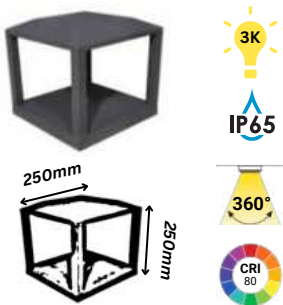

12W AX-GL: 005