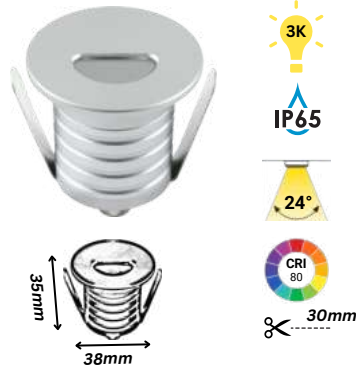

OUT DOOR FOOT LIGHTS

6W AXFTSF 01

8W AXFTSF 02

6W AXFTSF 03

6W AXFTCC03

3W OD 01