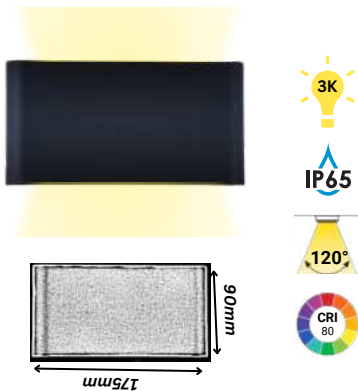

24W AXWL 12X2

20W AXWL 20X1

40W AXWL 20X2

6W CALM 3X2

12W CALM 6X2

BASE-1 6X1

BASE-2 6X2

OUT DOOR WALL LIGHTS