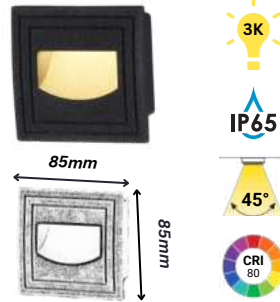

OUT DOOR FOOT LIGHTS

6W AXFTSF 01

8W AXFTSF 02

6W AXFTSF 03

6W AXFTSF 04

3W AXFTCC01

3W AXFTCC02

6W AXFTCC03