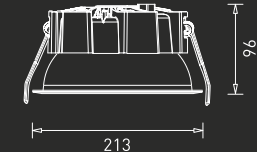

GP10082/83/84

LED : Bridgelux
Power : 15W
Flux : 1250 lm
Beam Angle : 90°
Material : Aluminium
MRP : ₹ 6,400/-

GP10085/86/87

LED : Bridgelux
Power : 25W
Flux : 2250 lm
Beam Angle : 90°
Material : Aluminium
MRP : ₹ 8,300/-

GP10088/89/90

LED : Bridgelux
Power : 35W
Flux : 3150 lm
Beam Angle : 90°
Material : Aluminium
MRP : ₹ 12,400/-

Colour Temperature
3000K 4000K 6000K

Body Colour
White + Chrome

IP 54 CRI 90

These exquisite white + chrome downlights emphasise the notion of 'less is more'. They provide beauty and grace to your interior spaces and are suitable for passageways, attractive corners, etc. The lights add remarkable value to spaces because they are both stylish and functional.