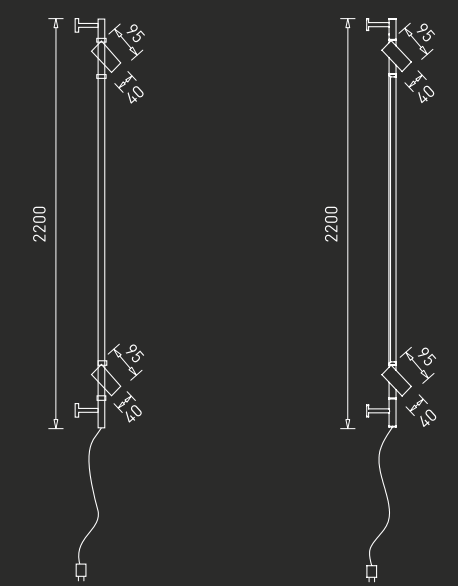

GM-PD-009-010W
LED : Cree
Power : 10W
Flux : 1000 lm
Beam Angle : 24°
Material : Aluminium
MRP : ₹ 22,500/-

GM-WL-009-022W
LED : Cree+Epistar
Power : 2x5W+1x12W
Flux : 1660 lm
Beam Angle : 24°
Material : Aluminium
MRP : ₹ 24,300/-

Colour Temperature

3000K

Body Colour

Black + Gold

IP	CRI
20	80