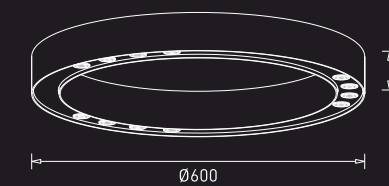

The halo of extravagance

Lights radiate positivity and with a design so unique it certainly soothes the senses. From being an object of admiration to becoming the central point of discussion, it attracts everyone's attention.

GM-CL-002-042W-WB