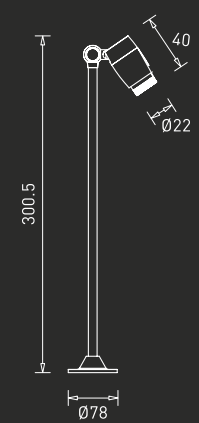

Adding modernity to your spaces

The new downlight-like table lamp has a special feature that sets it apart from its contemporaries. Instead of being suspended from the ceiling, the light is elevated on a modish stand of premium black shade. The exclusive look adds modernity to your décor and is easy to maintain.

G34-3W-09-SF-PL

LED : Luminus
Power : 3W
Flux : 100 lm
Beam Angle : 10-36°
Material : Aluminium
MRP : ₹ 4,800/-