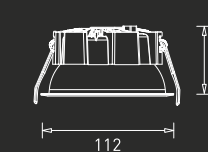

GP10082/83/84

LED : Bridgelux
Power : 15W
Flux : 1250 lm
Beam Angle : 90°
Material : Aluminium
MRP : ₹ 6,400/-

GP10085/86/87

LED : Bridgelux
Power : 25W
Flux : 2250 lm
Beam Angle : 90°
Material : Aluminium
MRP : ₹ 8,300/-

GP10088/89/90

LED : Bridgelux
Power : 35W
Flux : 3150 lm
Beam Angle : 90°
Material : Aluminium
MRP : ₹ 12,400/-

Colour Temperature
3000K 4000K 6000K

Body Colour
White + Chrome

IP 54 CRI 90

These exquisite white + chrome downlights emphasise the notion of 'less is more'. They provide beauty and grace to your interior spaces and are suitable for passageways, attractive corners, etc. The lights add remarkable value to spaces because they are both stylish and functional.