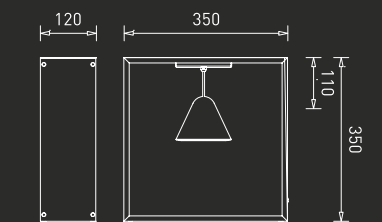

**GM-TL-001-009W**

LED : Cree  
Power : 9W  
Flux : 1050 lm  
Beam Angle : 24°  
Material : Aluminium  
MRP : ₹ 29,800/-

**GM-TL-002-009W**

LED : Epistar  
Power : 9W  
Flux : 1050 lm  
Beam Angle : 270°  
Material : Aluminium  
MRP : ₹ 26,900/-