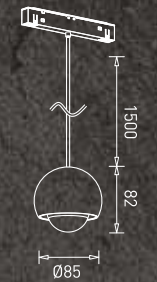

GM-TR-007-009W-A01

LED : Cree
Power : 09W
Flux : 700 lm
Beam Angle : 40°
Material : Aluminium
MRP : ₹ 9,700/-