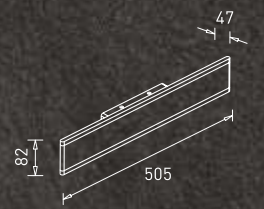

GP10035-2x12W