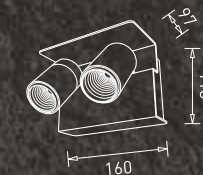

G33-2x7W-02

LED : Cree
Power : 2x7W
Flux : 795 lm
Beam Angle : 24°
Material : Aluminium
MRP : ₹ 6,800/-