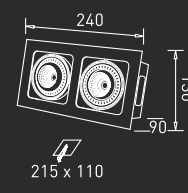

G24-2x12W-03

LED : Bridgelux
Power : 2x12W
Flux : 1805 lm
Beam Angle : 24°
Material : Aluminium
MRP : ₹ 7,400/-