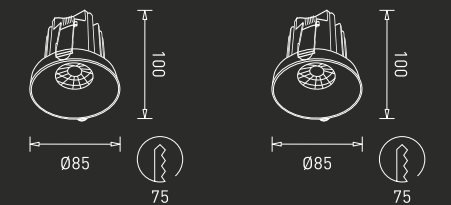

G31-10W

LED : Bridgelux
Power : 10W
Flux : 800 lm
Beam Angle : 24°
Material : Aluminium
MRP : ₹ 1,360/-

G31-10W-AIR

LED : Bridgelux
Power : 10W
Flux : 800 lm
Beam Angle : 24°
Material : Aluminium
MRP : ₹ 2,700/-

Get the power to control your living space.

GM KONNECT App lets you operate your home lighting at a simple touch. From turning your lights on/off, dimming to creating entire lighting scenes or groups - GM AIR makes a wonderful synergy of moods and emotions for your home.

**only for AIR series