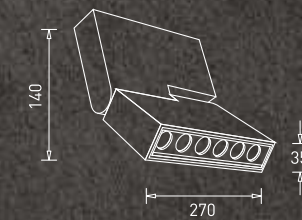

GP10069

LED : Osram
Power : 20W
Flux : 1600 lm
Beam Angle : 24°
Material : Aluminium
MRP : ₹ 9,600/-