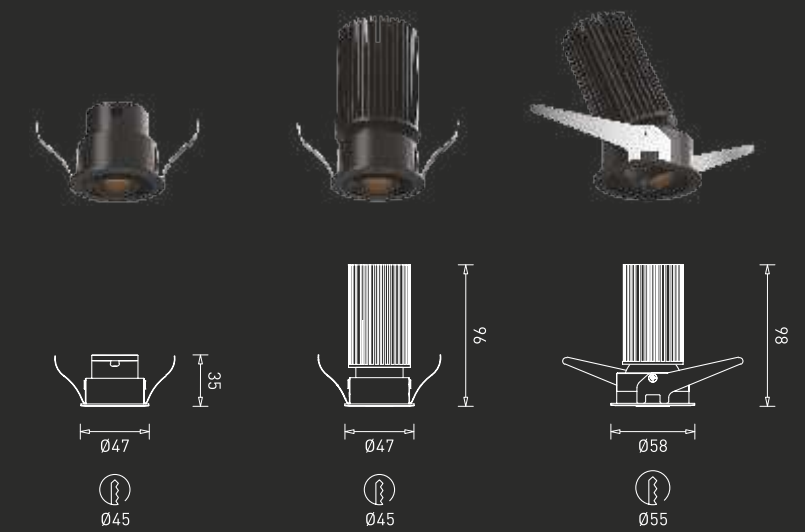

Colour Temperature

Body Colour

IP	CRI
20	95

A glimpse of true  
sophistication

G34-3W-06

LED : Cree  
 Power : 3W  
 Flux : 150 lm  
 Beam Angle : 24°  
 Material : Aluminium  
 MRP : ₹ 3,400/-

G34-9W-07

LED : Cree  
 Power : 9W  
 Flux : 500 lm  
 Beam Angle : 24°  
 Material : Aluminium  
 MRP : ₹ 5,200/-