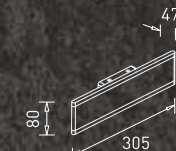

GP10034-2x8W

LED : Edison
Power : 2x8W
Flux : 1020 lm
Beam Angle : 120°
Material : Aluminium + Acrylic
MRP : ₹ 4,000/-