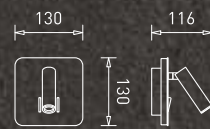

GP10031-3+6W

LED : Samsung + Edison
Power : 3+6W
Flux : 660 lm
Beam Angle : 120°
Material : Aluminium + Iron + Acrylic
MRP : ₹ 4,900/-