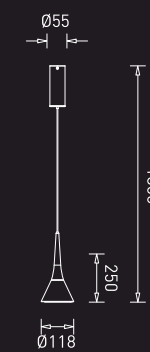

Identical with the sky lanterns

This creatively crafted light not only allures with its exceptional design but also calls for meditation upon it due to its warm lighting effect. Put up independently or in a set of three or four, this GM light in coffee brown hue adds a touch of earthiness to the interiors.

GM-PD-002-011W

LED : Epistar
Power : 11W
Flux : 960 lm
Beam Angle : 100°
Material : Aluminium
MRP : ₹ 10,100/-