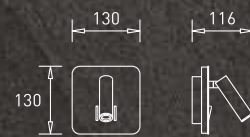

The light of versatility

The premium GM wall lights are perfect in their functionality and make. Available in a variety of structures and designs, that are suitable for every kind of interior, the wall lights are made with high-quality materials and have spotless illumination. Along with effective lighting, they ensure clear and comfortable illumination with high CRI.

GM-WL-018-009W