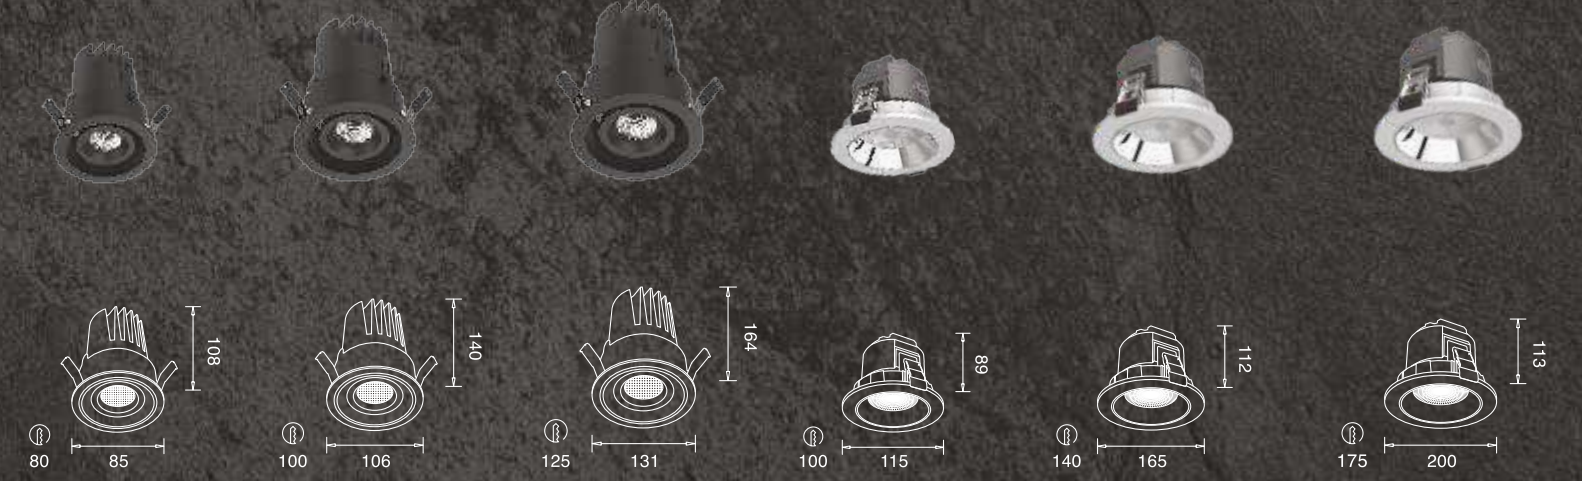

G23-12W-05 LED : Lumileds Power : 12W Flux : 960 lm Beam Angle : 15°-45° Material : Aluminium MRP : ₹ 5,200/-	G23-18W-05 LED : Lumileds Power : 18W Flux : 1440lm Beam Angle : 15°-45° Material : Aluminium MRP : ₹ 7,900/-	G23-25W-05 LED : Lumileds Power : 25W Flux : 1900 lm Beam Angle : 15°-45° Material : Aluminium MRP : ₹ 10,900/-	G23-12W-06 LED : Bridgelux Power : 12W Flux : 960 lm Beam Angle : 40° Material : Aluminium MRP : ₹ 3,500/-	G23-28W-06 LED : Bridgelux Power : 28W Flux : 2240 lm Beam Angle : 45° Material : Aluminium MRP : ₹ 7,100/-	G23-40W-06 LED : Bridgelux Power : 40W Flux : 3200 lm Beam Angle : 45° Material : Aluminium MRP : ₹ 8,900/-

Colour Temperature: 3000K
Body Colour: G23-05: Black, G23-06: White
IP: 20, CRI: 90