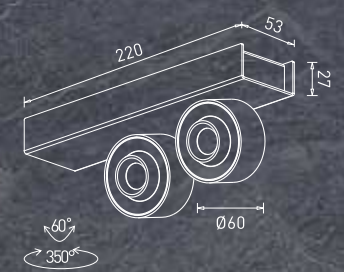

GM-WL-015-014W

LED : Bridgelux  
Power : 2x7W  
Flux : 1004 lm  
Beam Angle : 30°  
Material : Aluminium  
MRP : ₹ 11,200/-

Colour Temperature

3000K

Body Colour

 Sand White + Gold

IP	CRI
20	90

GM-WL-014-014W