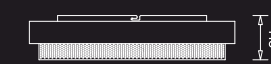

GM-CL-001-033W

LED : Epistar  
Power : 33W  
Flux : 1600 lm  
Beam Angle : 130°  
Material : MS + polycarbonate  
MRP : ₹ 23,900/-

GM-CL-001-045W

LED : Epistar  
Power : 45W  
Flux : 2395 lm  
Beam Angle : 130°  
Material : MS + polycarbonate  
MRP : ₹ 29,500/-