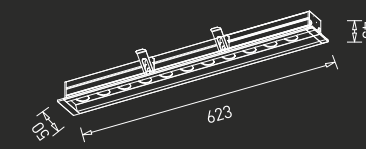

610x40

GM-WW-001-016W

LED : Bridgelux
Power : 16W
Flux : 1519 lm
Beam Angle : 15°+∠10°
Material : Aluminium
MRP : ₹ 8,000/-