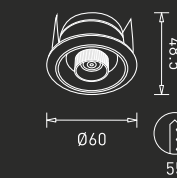

G34-3W-02-B

LED : Luminus
Power : 03W
Flux : 100 lm
Beam Angle : 10° - 36°
Material : Aluminium
MRP : ₹ 2,290/-