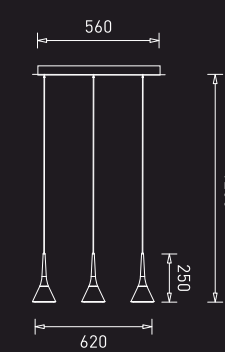

GM-PD-002-036W

LED : Epistar
Power : 36W
Flux : 3150 lm
Beam Angle : 100°
Material : Aluminium
MRP : ₹ 26,100/-