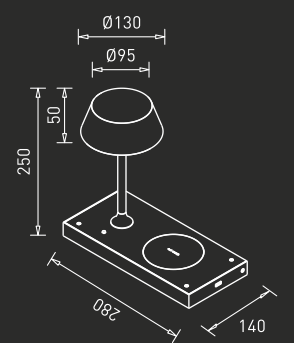

An adept multitasker

This GM wall light adds a refreshing twist to the traditional lamp. The wall-mounted luminaire in sand black & sand white has a sleek design that works perfectly as reading or bedside lighting. Apart from its warm and relaxing illumination, it also has a wireless charging port that makes your leisure time all the more convenient.

GM-WL-017-006W

LED : Edison
Power : 6W
Flux : 378 lm
Beam Angle : 120°
Material : Aluminium
MRP : ₹ 13,000/-

Colour Temperature

3000K

Body Colour

☒ Sand Black

☐ Sand White

IP	CRI
20	80