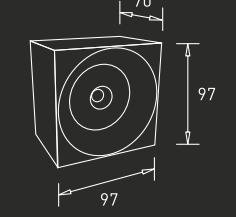

G25-12W-03-SQ

LED : Cree
Power : 12W
Flux : 900 lm
Beam Angle : 75°
Material : Aluminium
MRP : ₹ 2,200/-

Colour Temperature

3000K

Body Colour

White

IP	CRI
20	90

Colour Temperature

3000K

4000K

6000K

Body Colour

White

Black

G25-7W-03-RD

IP	CRI
20	80