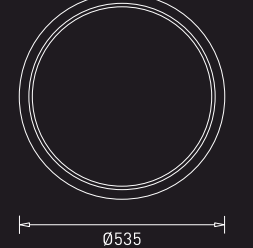

GM-CL-001-033W

LED : Epistar  
Power : 33W  
Flux : 1600 lm  
Beam Angle : 130°  
Material : MS + polycarbonate  
MRP : ₹ 23,900/-

GM-CL-001-045W

LED : Epistar  
Power : 45W  
Flux : 2395 lm  
Beam Angle : 130°  
Material : MS + polycarbonate  
MRP : ₹ 29,500/-