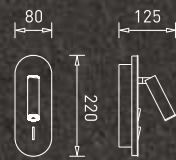

The light that does it all

The premium wall lights are a perfect blend of utility and versatility. Available in sand white shade, the wall lights are ideal for individual and general lighting. The lights are made of high-grade aluminium with spotless and effective illumination.

GP10030-3+6W

LED : Samsung + Edison
Power : 3+6W
Flux : 660 lm
Beam Angle : 120°
Material : Aluminium + Iron + Acrylic
MRP : ₹ 5,000/-