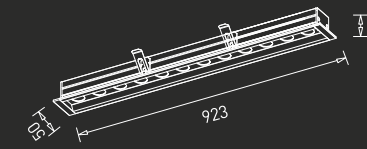

910x40

GM-WW-001-024W

LED : Bridgelux
Power : 24W
Flux : 2630 lm
Beam Angle : 15°+∠10°
Material : Aluminium
MRP : ₹ 11,000/-