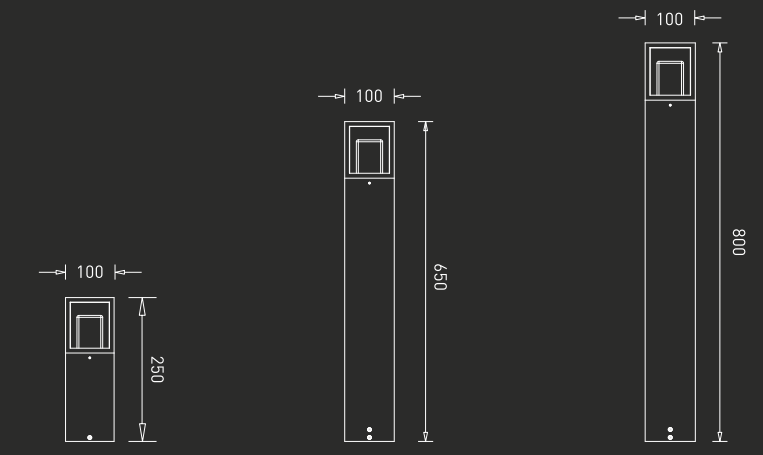

Brilliance in every stature

GM-BO-002-012W-250	GM-BO-002-012W-650	GM-BO-002-012W-800
LED : Epistar	LED : Epistar	LED : Epistar
Power : 12W	Power : 12W	Power : 12W
Flux : 980 lm	Flux : 980 lm	Flux : 980 lm
Beam Angle : 270°	Beam Angle : 270°	Beam Angle : 270°
Material : Aluminium	Material : Aluminium	Material : Aluminium
MRP : ₹ 11,800/-	MRP : ₹ 16,400/-	MRP : ₹ 20,200/-

Colour Temperature

Body Colour

IP	CRI
65	80