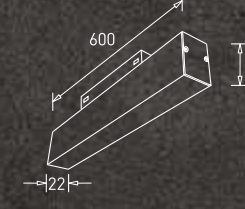

GP10071

LED : Osram
Power : 16W
Flux : 1280 lm
Beam Angle : 110°
Material : Aluminium
MRP : ₹ 4,300/-