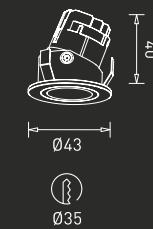

Light with unique qualities

This GM downlight caters to different individual needs, by offering more than one lighting pattern. It gives an interesting effect to your interiors and eliminates monotony.