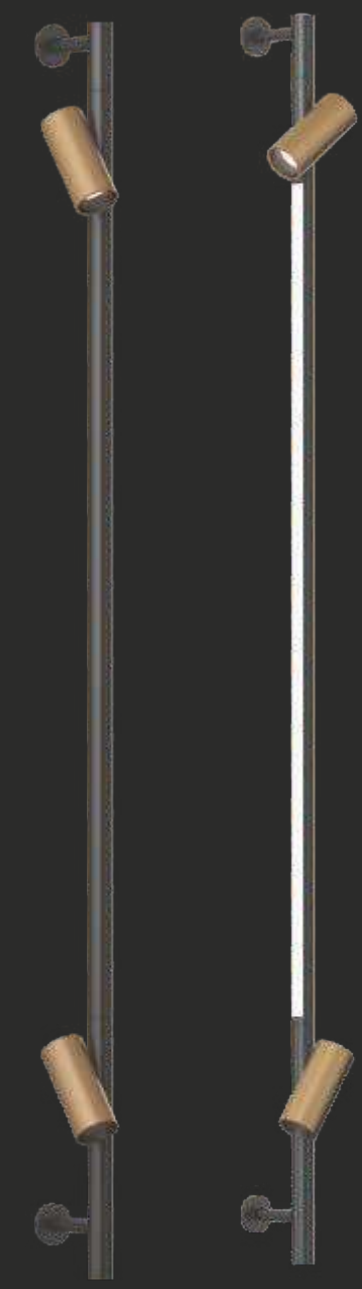

GM-PD-009-010W
LED : Cree
Power : 10W
Flux : 1000 lm
Beam Angle : 24°
Material : Aluminium
MRP : ₹ 22,500/-

GM-WL-009-022W
LED : Cree+Epistar
Power : 2x5W+1x12W
Flux : 1660 lm
Beam Angle : 24°
Material : Aluminium
MRP : ₹ 24,300/-

Colour Temperature

3000K

Body Colour

Black + Gold

IP	CRI
20	80