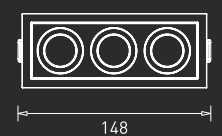

GM-DL-019-005W

LED : Cree & Luminus  
Power : 05W  
Flux : 450 lm  
Beam Angle : 24°  
Material : Aluminium  
MRP : ₹ 3,400/-

GM-DL-019-010W

LED : Cree & Luminus  
Power : 10W  
Flux : 900 lm  
Beam Angle : 24°  
Material : Aluminium  
MRP : ₹ 6,000/-