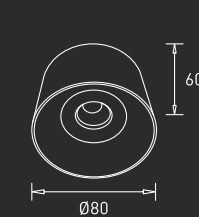

G25-7W-03-RD

LED : Cree
Power : 07W
Flux : 840 lm
Beam Angle : 75°
Material : Aluminium
MRP : ₹ 1,600/-