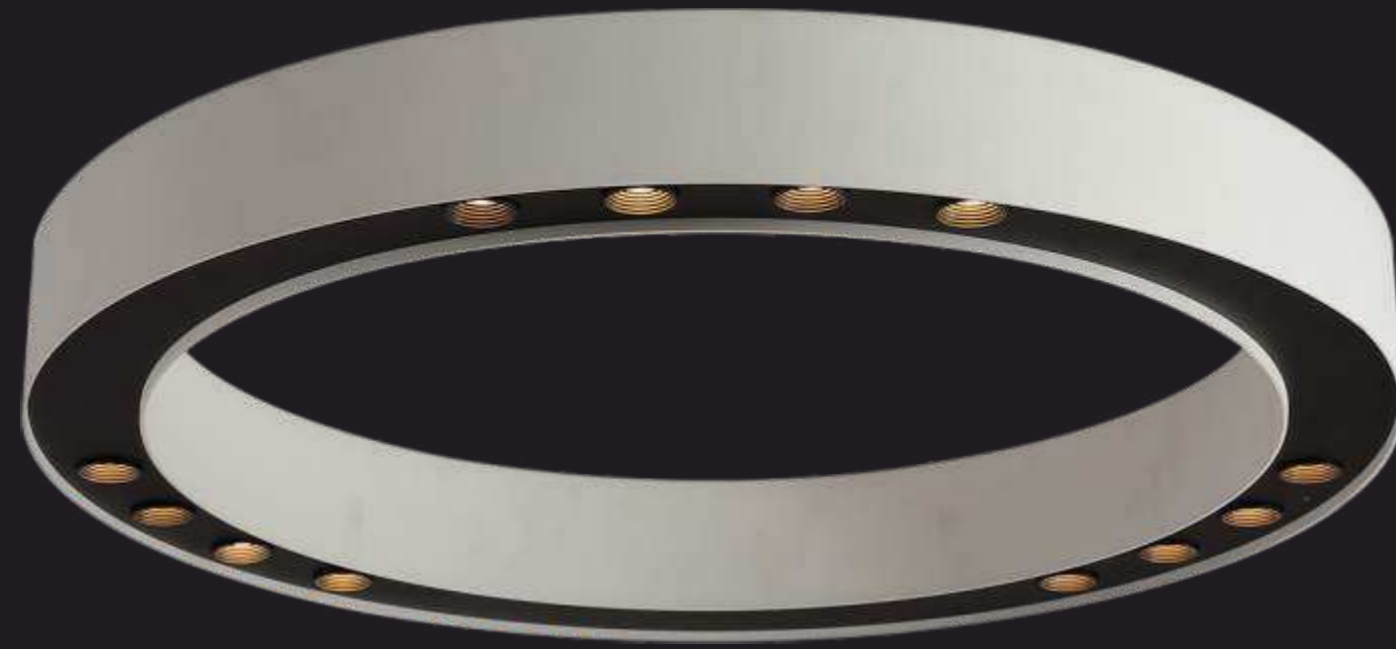

The halo of extravagance

Lights radiate positivity and with a design so unique it certainly soothes the senses. From being an object of admiration to becoming the central point of discussion, it attracts everyone's attention.

LED : Osram
Power : 42W
Flux : 3675 lm
Beam Angle : 30°
Material : Aluminium
MRP : ₹ 53,800/-

LED : Osram
Power : 42W
Flux : 3675 lm
Beam Angle : 30°
Material : Aluminium
MRP : ₹ 65,000/-

Colour Temperature

3000K

Body Colour

White + Black

Dark Coffee + Black

IP	CRI
20	80