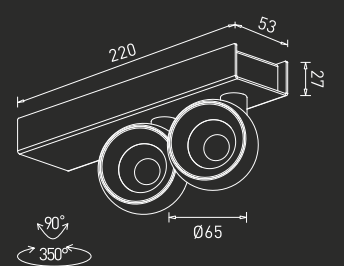

This wall light enlivens your interiors and draws attention to the most important areas and elements. The light has a unique camera-like structure that throws light on the aesthetics. Its aluminium body gives it a spectacular finish and the rotating ability adds to its impressive features.

GM-WL-015-014W

LED : Bridgelux
Power : 2x7W
Flux : 1004 lm
Beam Angle : 30°
Material : Aluminium
MRP : ₹ 11,200/-

Colour Temperature

3000K

Body Colour

Sand White + Gold

IP	CRI
20	90