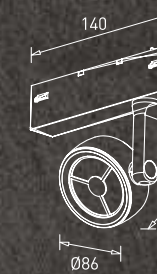

GM-TR-008-009W-A01

LED : Cree
Power : 09W
Flux : 700 lm
Beam Angle : 24°
Material : Aluminium
MRP : ₹ 7,500/-