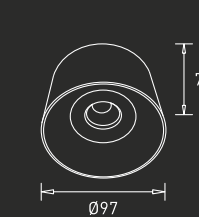

G25-12W-03-RD

LED : Cree
Power : 12W
Flux : 1100 lm
Beam Angle : 75°
Material : Aluminium
MRP : ₹ 2,200/-