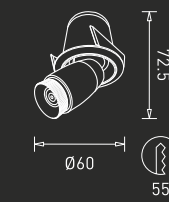

Lights that command attention

These GM recessed downlights fit effortlessly with the interiors and wonderfully adjust to your spaces. Moreover, the classic colour choices makes it easier for the lights to blend in with all sorts of decor.

G34-3W-02-D-B

LED : Luminus
Power : 03W
Flux : 100 lm
Beam Angle : 10° - 36°
Material : Aluminium
MRP : ₹ 2,400/-