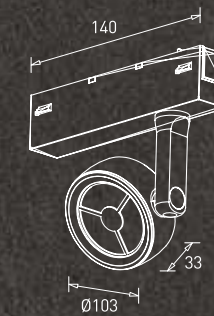

GM-TR-008-012W-A01

LED : Cree
Power : 12W
Flux : 1100 lm
Beam Angle : 24°
Material : Aluminium
MRP : ₹ 8,900/-

LED : Cree
Power : 12W
Flux : 1100 lm
Beam Angle : 100°
Material : Aluminium
MRP : ₹ 7,400/-