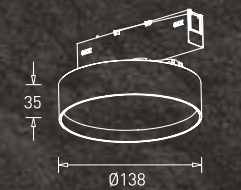

GM-TR-009-022W-A01

LED : Cree
Power : 22W
Flux : 1800 lm
Beam Angle : 100°
Material : Aluminium
MRP : ₹ 8,500/-

Colour Temperature

3000K

Body Colour

GM-TR-005

Red

GM-TR-006

White+Gold

GM-TR-007

White

Black

Black+Silver

Black

IP	CRI
20	80/90

*Drivers to be procured separately

Colour Temperature

3000K

Body Colour

Black

IP	CRI
20	80

*Drivers to be procured separately