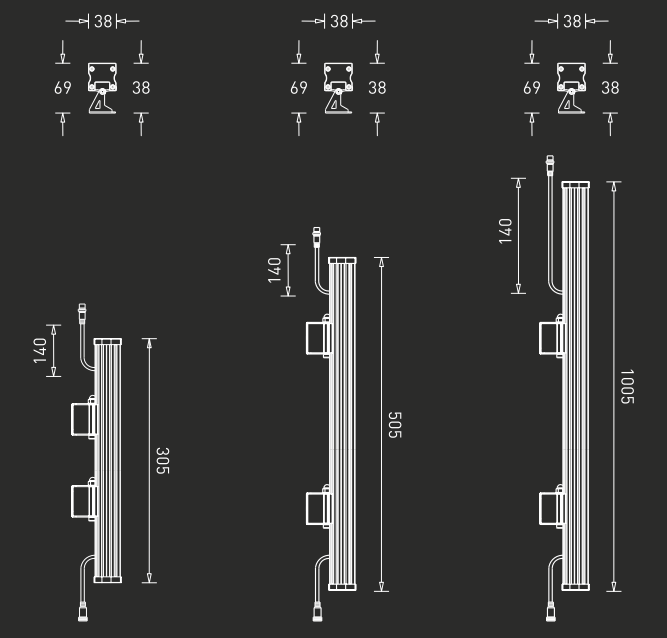

GM-FD-001-006W	GM-FD-001-012W	GM-FD-001-024W
LED : Osram	LED : Osram	LED : Osram
Power : 06W	Power : 12W	Power : 24W
Flux : 500 lm	Flux : 1100 lm	Flux : 2300 lm
Beam Angle : 30°	Beam Angle : 30°	Beam Angle : 30°
Material : Aluminium	Material : Aluminium	Material : Aluminium
MRP : ₹ 5,200/-	MRP : ₹ 6,200/-	MRP : ₹ 9,700/-