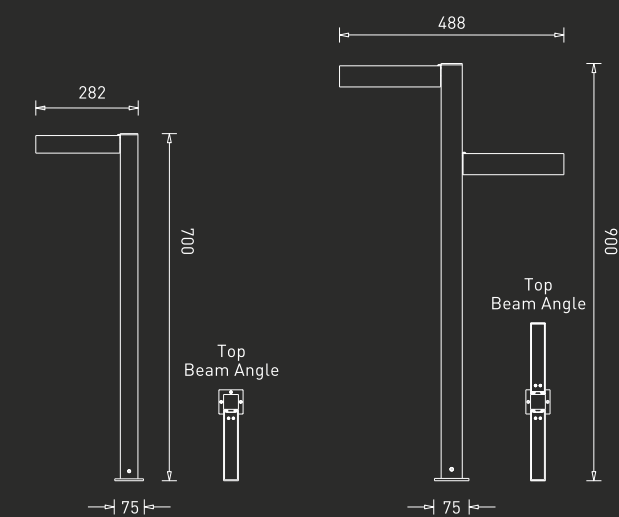

Perfect in every arch and angle

GM-B0-004-006W

LED : Osram
Power : 06W
Flux : 525 lm
Beam Angle : 30°
Material : Aluminium
MRP : ₹ 19,400/-

GM-B0-004-012W

LED : Osram
Power : 06 x 2W
Flux : 1050 lm
Beam Angle : 30°
Material : Aluminium
MRP : ₹ 29,100/-

Colour Temperature

3000K

Body Colour

Black + Wood Grain

IP	CRI
65	80