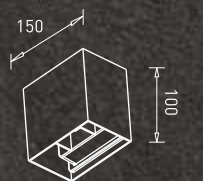

GM-WL-018-009W

LED : Edison  
Power : 09W  
Flux : 550 lm  
Beam Angle : 120°  
Material : Aluminium + Acrylic  
MRP : ₹ 5,100/-

Colour Temperature

3000K

Body Colour

- Sand White
- Sand Black

IP	CRI
20	80

GM-WL-019-020W