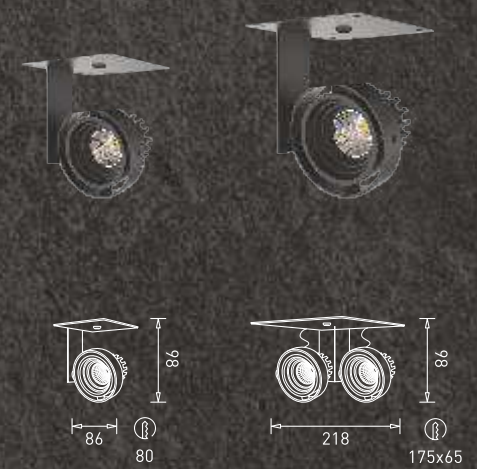

<b>G23-28W-01</b> LED : Cree Power : 28W Flux : 1980 lm Beam Angle : 24° Material : Aluminium MRP : ₹ 5,500/-	<b>G23-40W-01</b> LED : Cree Power : 40W Flux : 2480 lm Beam Angle : 24° Material : Aluminium MRP : ₹ 8,000/-	<b>G23-60W-01</b> LED : Cree Power : 60W Flux : 3450 lm Beam Angle : 24° Material : Aluminium MRP : ₹ 13,150/-	<b>G23-7W-02</b> LED : Cree Power : 07W Flux : 450 lm Beam Angle : 24° Material : Aluminium MRP : ₹ 2,900/-	<b>G23-12W-02</b> LED : Cree Power : 12W Flux : 674 lm Beam Angle : 24° Material : Aluminium MRP : ₹ 4,750/-
---	---	--	---	--