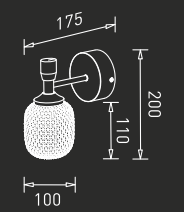

GM-WL-012-007W

LED : Epistar
Power : 7W
Flux : 612 lm
Beam Angle : 130°
Material : Aluminium
MRP : ₹ 9,700/-

Colour Temperature

3000K

Body Colour

Gold

IP	CRI
20	80