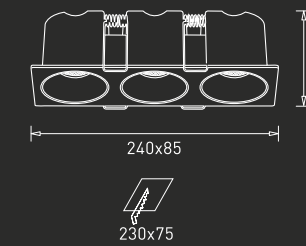

GM-DL-018-030W-SQR

LED : Cree
Power : 30W
Flux : 3600 lm
Beam Angle : 24°
Material : Aluminium
MRP : ₹ 9,800/-

Colour Temperature

3000K

Body Colour

Sand White

IP
20

CRI
90