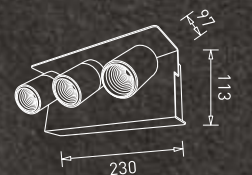

G33-3x7W-02