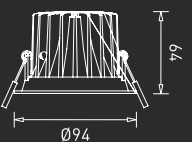

Made with high-grade aluminium that promises durability, this GM downlight in a bright shade of White adds a quintessential charm to your spaces. Also, its unique installation features impress massively.

637-12W-02-RD

LED : Bridgelux
Power : 12W
Flux : 820 lm
Beam Angle : 24°
Material : Aluminium
MRP : ₹ 4,600/-

Colour Temperature

Body Colour

IP	CRI
54	90