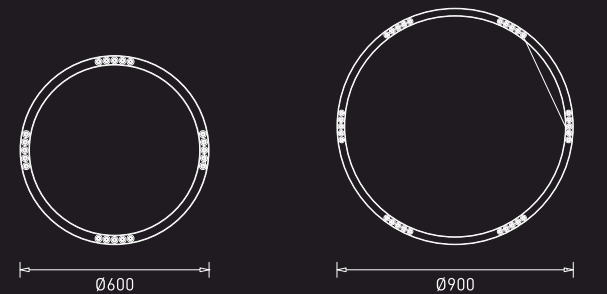

GM-PD-001-034W

LED : Osram
Power : 34W
Flux : 2400 lm
Beam Angle : 25°
Material : Aluminium
MRP : ₹ 28,400/-

GM-PD-001-050W

LED : Osram
Power : 50W
Flux : 4375 lm
Beam Angle : 25°
Material : Aluminium
MRP : ₹ 43,300/-

Colour Temperature

3000K

Body Colour

Black

Gold

IP	CRI
20	80

The massive black and gold lighting ring with equally distant standing lights serves multiple purposes and consequently becomes the object of discussion. The aluminum body ensures strength and longevity, while the stunning design appeals to the eye.