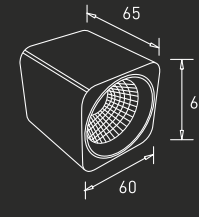

G25-07W-02-SQ

LED : Lumens EDC
Power : 07W
Flux : 469 lm
Beam Angle : 24°
Material : Aluminium
MRP : ₹ 3,900/-