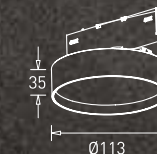

GM-TR-009-012W-A01

LED : Cree
Power : 12W
Flux : 1100 lm
Beam Angle : 100°
Material : Aluminium
MRP : ₹ 7,400/-