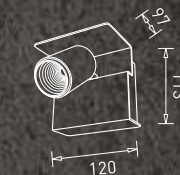

G33-1x7W-02

LED : Cree
Power : 1x7W
Flux : 378 lm
Beam Angle : 24°
Material : Aluminium
MRP : ₹ 4,100/-