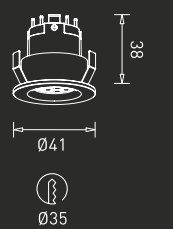

GM-DL-008-003W
LED : Osram
Power : 3W
Flux : 108 lm
Beam Angle : 15°
Material : Aluminium
MRP : ₹ 2,500/-