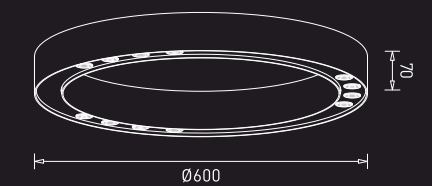

GM-CL-002-042W-CB

The halo of extravagance

Lights radiate positivity and with a design so unique it certainly soothes the senses. From being an object of admiration to becoming the central point of discussion, it attracts everyone's attention.