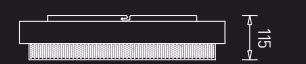

GM-CL-001-033W

LED : Epistar  
Power : 33W  
Flux : 1600 lm  
Beam Angle : 130°  
Material : MS + polycarbonate  
MRP : ₹ 23,900/-

GM-CL-001-045W

LED : Epistar  
Power : 45W  
Flux : 2395 lm  
Beam Angle : 130°  
Material : MS + polycarbonate  
MRP : ₹ 29,500/-