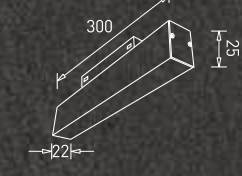

GP10070

LED : Osram
Power : 8W
Flux : 640 lm
Beam Angle : 110°
Material : Aluminium
MRP : ₹ 3,150/-