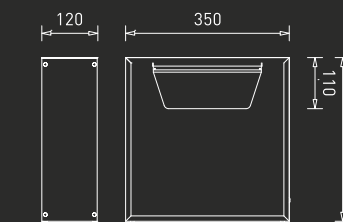

**GM-TL-001-009W**

LED : Cree  
Power : 9W  
Flux : 1050 lm  
Beam Angle : 24°  
Material : Aluminium  
MRP : ₹ 29,800/-

**GM-TL-002-009W**

LED : Epistar  
Power : 9W  
Flux : 1050 lm  
Beam Angle : 270°  
Material : Aluminium  
MRP : ₹ 26,900/-