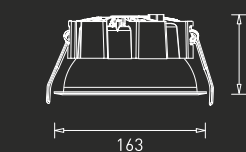

GP10082/83/84

LED : Bridgelux
Power : 15W
Flux : 1250 lm
Beam Angle : 90°
Material : Aluminium
MRP : ₹ 6,400/-

GP10085/86/87

LED : Bridgelux
Power : 25W
Flux : 2250 lm
Beam Angle : 90°
Material : Aluminium
MRP : ₹ 8,300/-

GP10088/89/90

LED : Bridgelux
Power : 35W
Flux : 3150 lm
Beam Angle : 90°
Material : Aluminium
MRP : ₹ 12,400/-

Colour Temperature
3000K 4000K 6000K

Body Colour
White + Chrome

IP 54 CRI 90

These exquisite white + chrome downlights emphasise the notion of 'less is more'. They provide beauty and grace to your interior spaces and are suitable for passageways, attractive corners, etc. The lights add remarkable value to spaces because they are both stylish and functional.