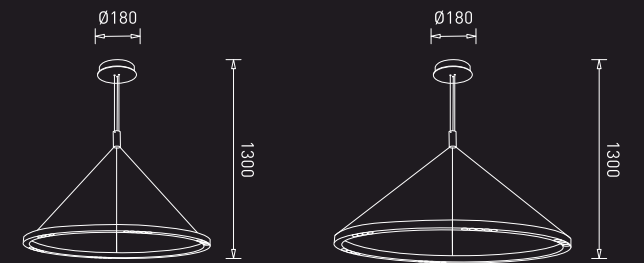

GM-PD-001-034W

LED : Osram
Power : 34W
Flux : 2400 lm
Beam Angle : 25°
Material : Aluminium
MRP : ₹ 28,400/-

GM-PD-001-050W

LED : Osram
Power : 50W
Flux : 4375 lm
Beam Angle : 25°
Material : Aluminium
MRP : ₹ 43,300/-

Colour Temperature

3000K

Body Colour

Black

Gold

IP	CRI
20	80

The massive black and gold lighting ring with equally distant standing lights serves multiple purposes and consequently becomes the object of discussion. The aluminum body ensures strength and longevity, while the stunning design appeals to the eye.