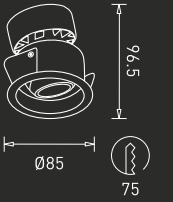

Lights that command attention

These GM recessed downlights fit effortlessly with the interiors and wonderfully adjust to your spaces. Moreover, the classic colour choices makes it easier for the lights to blend in with all sorts of decor.

LED : Luminus
Power : 03W
Flux : 100 lm
Beam Angle : 10° - 36°
Material : Aluminium
MRP : ₹ 2,400/-

LED : Luminus
Power : 03W
Flux : 100 lm
Beam Angle : 10° - 36°
Material : Aluminium
MRP : ₹ 2,290/-

LED : Cree
Power : 09W
Flux : 720 lm
Beam Angle : 36°
Material : Aluminium
MRP : ₹ 4,430/-

G34-9W-04

LED : Cree
Power : 09W
Flux : 720 lm
Beam Angle : 36°
Material : Aluminium
MRP : ₹ 3,380/-

Colour Temperature

Body Colour

IP	CRI
20	90