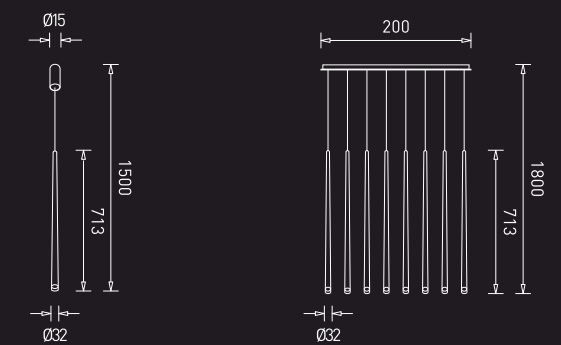

A great lighting story

Your home tells a story of who you are, and with great lighting comes a great story. Made of a solid aluminium body, the new GM lights are innovative in design and functions. It dangles freely from your ceiling and creates a mesmerising sight to behold.

GM-PD-008-005W

LED : Osram
Power : 05W
Flux : 190 lm
Beam Angle : 45°
Material : Aluminium
MRP : ₹ 10,200/-

GM-PD-008-050W

LED : Osram
Power : 50W
Flux : 3500 lm
Beam Angle : 45°
Material : Aluminium
MRP : ₹ 60,500/-

Colour Temperature

3000K

Body Colour

Coffee

IP	CRI
20	80