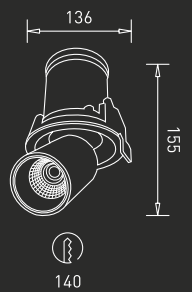

G24-25W-04