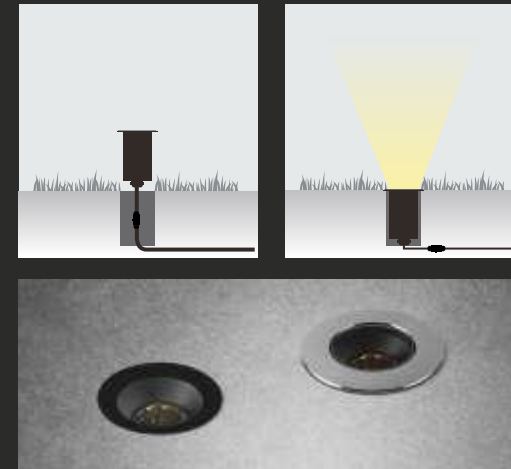

GM-UG-002-003W

LED : Osram
Power : 03W
Flux : 180 lm
Beam Angle : 24°
Material : Aluminium
MRP : ₹ 4,100/-

GM-UG-002-005W

LED : Cree
Power : 05W
Flux : 450 lm
Beam Angle : 24°
Material : Aluminium
MRP : ₹ 5,500/-

GM-UG-002-009W

LED : Cree
Power : 09W
Flux : 700 lm
Beam Angle : 24°
Material : Aluminium
MRP : ₹ 8,200/-