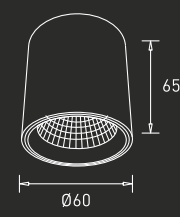

G25-7W-02-RD

LED : Lumens EDC
Power : 07W
Flux : 469 lm
Beam Angle : 24°
Material : Aluminium
MRP : ₹ 3,900/-