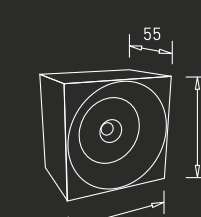

G25-7W-03-SQ

LED : Cree
Power : 07W
Flux : 840 lm
Beam Angle : 75°
Material : Aluminium
MRP : ₹ 1,600/-