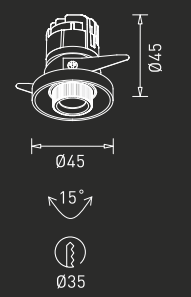

It's aesthetic inside out

Aesthetically designed for modern homes and offices, GM downlights are durable and consistent with their sturdy aluminium body. While minimising maintenance cost, the lights are also easy to install. Available in a classic black shade, it easily fits with the setting of your interiors.