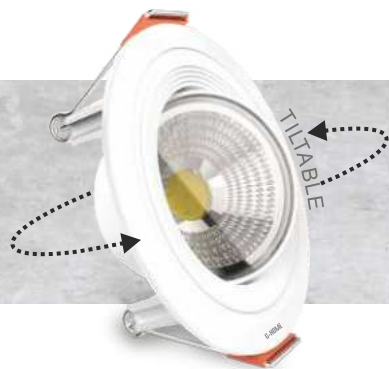

ROCO - 7 Watt Down Light - Round

GH09-7-3K-01	7	3000K	>0.5	110x58	75	120	345.00	275.00	60
GH09-7-4K-01	7	4000K	>0.5	110x58	75	120	345.00	275.00	60
GH09-7-6K-01	7	6000K	>0.5	110x58	75	120	345.00	275.00	60
GH09-7-P-01	7	PINK	>0.5	110x58	75	120	345.00	275.00	60
GH09-7-B-01	7	BLUE	>0.5	110x58	75	120	345.00	275.00	60
GH09-7-G-01	7	GREEN	>0.5	110x58	75	120	345.00	275.00	60

ARIO - 3 Watt COB Down Light - Round

GH09-3-3K-02	3	3000K	>0.5	70x35	52	38	250.00	170.00	100
GH09-3-4K-02	3	4000K	>0.5	70x35	52	38	250.00	170.00	100
GH09-3-6K-02	3	6000K	>0.5	70x35	52	38	250.00	170.00	100
GH09-3-P-02	3	PINK	>0.5	70x35	52	38	250.00	170.00	100
GH09-3-B-02	3	BLUE	>0.5	70x35	52	38	250.00	170.00	100
GH09-3-G-02	3	GREEN	>0.5	70x35	52	38	250.00	170.00	100

ARIO - 3in1 - 3 Watt Down Light - Round

GH09-3-3in1-02	3	3in1	>0.5	70x35	52	38	300.00	220.00	100

ARIO - 7 Watt COB Down Light - Round

GH09-7-3K-02	7	3000K	>0.5	110x58	70	38	410.00	325.00	60
GH09-7-4K-02	7	4000K	>0.5	110x58	70	38	410.00	325.00	60
GH09-7-6K-02	7	6000K	>0.5	110x58	70	38	410.00	325.00	60
GH09-7-P-02	7	PINK	>0.5	110x58	70	38	410.00	325.00	60
GH09-7-B-02	7	BLUE	>0.5	110x58	70	38	410.00	325.00	60
GH09-7-G-02	7	GREEN	>0.5	110x58	70	38	410.00	325.00	60

86% SAVINGS | EXCELLENT CRI | 80 LUMENS PER WATT | LONG LIFE | ANTI GLARE DIFFUSER*

Ario
COB DOWN LIGHT

All dimensions in mm

ITEM CODE | POWER | COL. TEMP | PF | DIMENSION | CUT. DIA. | ANGLE | MRP ₹ | DBP ₹ | PKG.

CERIYA - 3 Watt Down Light

GH10049	3	3000K	>0.5	74x25	52	120	220	130.00	100
GH10050	3	4000K	>0.5	74x25	52	120	220	130.00	100
GH10051	3	6000K	>0.5	74x25	52	120	220	130.00	100
GH10052	3	RED	>0.5	74x25	52	120	220	130.00	100
GH10053	3	GREEN	>0.5	74x25	52	120	220	130.00	100
GH10054	3	BLUE	>0.5	74x25	52	120	220	130.00	100
GH10055	3	PINK	>0.5	74x25	52	120	220	130.00	100

NANO - 1 Watt Spot Light

GH10004	1	3000K	>0.5	37x20	28	38	130.00	99.00	200
GH10010	1	4000K	>0.5	37x20	28	38	130.00	99.00	200
GH10005	1	6000K	>0.5	37x20	28	38	130.00	99.00	200
GH10006	1	RED	>0.5	37x20	28	38	130.00	99.00	200
GH10007	1	PINK	>0.5	37x20	28	38	130.00	99.00	200
GH10008	1	GREEN	>0.5	37x20	28	38	130.00	99.00	200
GH10009	1	BLUE	>0.5	37x20	28	38	130.00	99.00	200

NANO - 3 Watt Spot Light

GH10011	3	3000K	>0.5	45x25	32	38	230.00	160.00	200
GH10012	3	4000K	>0.5	45x25	32	38	230.00	160.00	200
GH10013	3	6000K	>0.5	45x25	32	38	230.00	160.00	200
GH10014	3	RED	>0.5	45x25	32	38	230.00	160.00	200
GH10015	3	PINK	>0.5	45x25	32	38	230.00	160.00	200
GH10016	3	GREEN	>0.5	45x25	32	38	230.00	160.00	200
GH10017	3	BLUE	>0.5	45x25	32	38	230.00	160.00	200

XERO - 1 Watt LED Spot Light - Round

GH10056	1	3000K	>0.5	31x23	24	38	160.00	99.00	200
GH10057	1	4000K	>0.5	31x23	24	38	160.00	99.00	200
GH10058	1	6000K	>0.5	31x23	24	38	160.00	99.00	200
GH10059	1	RED	>0.5	31x23	24	38	160.00	99.00	200
GH10060	1	GREEN	>0.5	31x23	24	38	160.00	99.00	200
GH10061	1	BLUE	>0.5	31x23	24	38	160.00	99.00	200
GH10062	1	PINK	>0.5	31x23	24	38	160.00	99.00	200