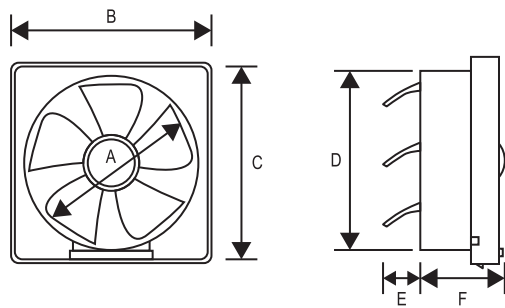

Sweep	A	B	C	D	E	F
150 mm	150 mm	244 mm	212 mm	191 mm	65 mm	125 mm
200 mm	200 mm	294 mm	262 mm	241 mm	70 mm	101 mm

Sweep	Power Input	Speed	Air Delivery	Rated Voltage	Rated Frequency	Noise Level
150 mm	55 W	2500 r/min (RPM)	650 m³/h	220 V-240 V	50 Hz	60 dB
200 mm	65 W	2000 r/min (RPM)	800 m³/h	220 V-240 V	50 Hz	60 dB