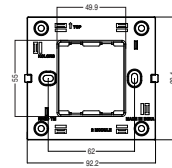

CODE	PRODUCTS	LIST PRICE (₹) PER UNIT	PACK
<b>KRAAFT INNER PLATES</b>			
378001	1 Module	69.00	20/720
378002	2 Module	69.00	20/720
378003	3 Module	90.00	20/720
378004	4 Module	106.00	20/480
378005	6 Module	159.00	20/320
378006	8 Module (Horizontal)	186.00	20/260
378007	8 Module (Square)	201.00	20/240
378008	12 Module	239.00	20/160
378009	16 Module	292.00	10/160
378010	18 Module	360.00	10/120
<b>KRAAFT COVER PLATES GLOSS</b>			
378101	1 Module	148.00	10/160
378102	2 Module	148.00	10/160
378103	3 Module	201.00	10/160
378104	4 Module	239.00	10/130
378105	6 Module	318.00	10/160
378106	8 Module (Horizontal)	419.00	10/160
378107	8 Module (Square)	451.00	05/160
378108	12 Module	557.00	05/100
378109	16 Module	652.00	05/90
378110	18 Module	742.00	05/70
<b>KRAAFT COVER PLATES METALLIC   MATT   SATIN</b>			
378201	1 Module	270.00	10/160
378202	2 Module	270.00	10/160
378203	3 Module	327.00	10/160
378204	4 Module	382.00	10/130
378205	6 Module	490.00	10/160
378206	8 Module (Horizontal)	645.00	10/160
378207	8 Module (Square)	685.00	05/160
378208	12 Module	795.00	05/100
378209	16 Module	905.00	05/90
378210	18 Module	1040.00	05/70
<b>KRAAFT COVER PLATES WOODEN   TEXTURE</b>			
378301	1 Module	339.00	10/160
378302	2 Module	339.00	10/160
378303	3 Module	405.00	10/160
378304	4 Module	475.00	10/130
378305	6 Module	590.00	10/160
378306	8 Module (Horizontal)	820.00	10/160
378307	8 Module (Square)	862.00	05/160
378308	12 Module	985.00	05/100
378309	16 Module	1120.00	05/90
378310	18 Module	1340.00	05/70

**Inner Plate** All dimensions (approx) in mm

1 Module

2 Module

3 Module

4 Module

6 Module

8 Module

8 Square Module