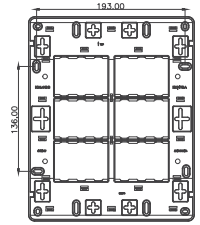

Cutout size— 152mm x 167mm
Code No: 373014
18 module — 8.5" X 10.5"