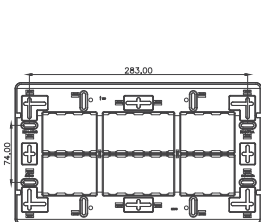

Cutout size— 253mm x 112mm
Code No: 373015
20 module — 7.5" X 13"