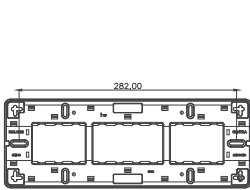

Cutout size— 251mm x 57mm
Code No: 373009
10H module — 4.5" X 13"