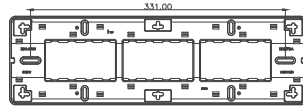

Cutout size— 296mm x 57mm
Code No: 373010
12H module — 4.5" X 15"