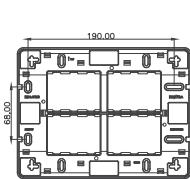

Cutout size— 151mm x 112mm
Code No: 373012
12SQ module — 7" X 9"