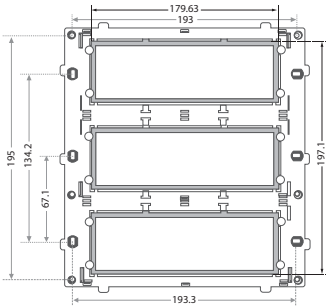

Inner Plate - All Vertical & Horizontal Dimensions (Approx) in mm

1 Module

2 Module

3 Module

4 Module

7 Module*

8 Module Horizontal

8 Module Square