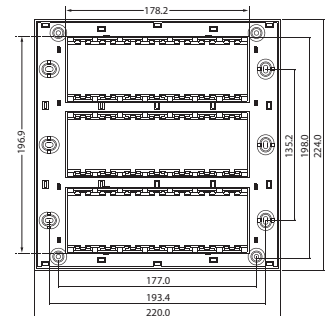

21 Module*

- 7 Module suitable for 6 Module Mounting Boxes
- 14 Module suitable for 12 Module Mounting Boxes
- 21 Module suitable for 18 Module Mounting Boxes