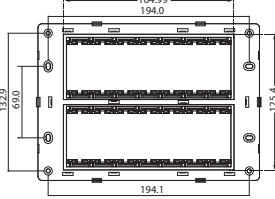

Kredo Cover Plate (Dimensions approx in mm)			
MODULE	L	H	T
1 Module	94.8	90.8	8.50
2 Module	94.8	90.8	8.50
3 Module	117.8	90.8	8.50
4 Module	151.1	90.8	8.50
6 Module	220.8	90.8	8.50
7 Module	220.8	90.8	8.50
8 Module Horizontal	258.8	90.8	8.50
8 Module Square	151.1	158.3	8.50
12 Module	220.8	158.3	8.50
14 Module	220.8	158.3	8.50
16 Module	258.8	158.3	8.50
18 Module	220.8	224.8	8.50
21 Module	220.8	224.8	8.50

Inner Plate - All Vertical & Horizontal Dimensions (Approx) in mm

12 Module

- 7 Module suitable for 6 Module Mounting Boxes
- 14 Module suitable for 12 Module Mounting Boxes
- 21 Module suitable for 18 Module Mounting Boxes