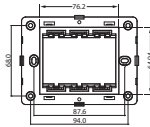

Kredo Cover Plate (Dimensions approx in mm)			
MODULE	L	H	T
1 Module	94.8	90.8	8.50
2 Module	94.8	90.8	8.50
3 Module	117.8	90.8	8.50
4 Module	151.1	90.8	8.50
6 Module	220.8	90.8	8.50
7 Module	220.8	90.8	8.50
8 Module Horizontal	258.8	90.8	8.50
8 Module Square	151.1	158.3	8.50
12 Module	220.8	158.3	8.50
14 Module	220.8	158.3	8.50
16 Module	258.8	158.3	8.50
18 Module	220.8	224.8	8.50
21 Module	220.8	224.8	8.50

Inner Plate - All Vertical & Horizontal Dimensions (Approx) in mm

1 Module

2 Module

3 Module

4 Module

6 Module

7 Module

8 Module Horizontal