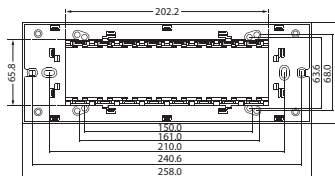

Inner Plate - All Vertical & Horizontal Dimensions (Approx) in mm

1 Module

2 Module

3 Module

4 Module

7 Module*

8 Module Horizontal

8 Module Square