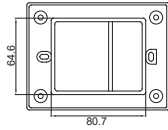

Inner Plate - All Vertical & Horizontal Dimensions (Approx) in mm

1, 2 Module

3 Module with Partition

3 Module

4 Module

Krest Cover Plate (Dimensions approx in mm)			
MODULE	L	H	T
1 Module	94	90	8.3
2 Module	94	90	8.3
3 Module	117.5	90	8.3
4 Module	151.5	90	8.3
6 Module	219.5	90	8.3
8 Module	262	90	8.3
8 Module	261	90.5	8.3
8 Module Square	151	158	8.3
10 Module	260.5	90.5	8.3
12 Module	219.5	153.5	8.3
16 Module	256.4	149.4	8.3
18 Module	219.5	219.5	8.3