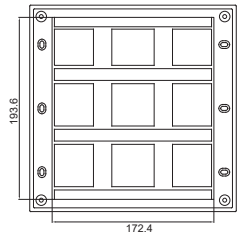

18 Module Square