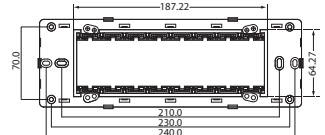

Kredo Cover Plate (Dimensions approx in mm)			
MODULE	L	H	T
1 Module	94.8	90.8	8.50
2 Module	94.8	90.8	8.50
3 Module	117.8	90.8	8.50
4 Module	151.1	90.8	8.50
6 Module	220.8	90.8	8.50
7 Module	220.8	90.8	8.50
8 Module Horizontal	258.8	90.8	8.50
8 Module Square	151.1	158.3	8.50
12 Module	220.8	158.3	8.50
14 Module	220.8	158.3	8.50
16 Module	258.8	158.3	8.50
18 Module	220.8	224.8	8.50
21 Module	220.8	224.8	8.50

Inner Plate - All Vertical & Horizontal Dimensions (Approx) in mm

1 Module

2 Module

3 Module

4 Module

6 Module

7 Module

8 Module Horizontal