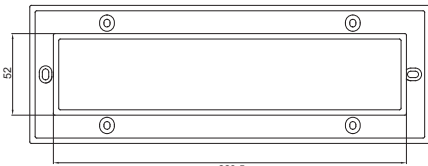

Inner Plate - All Vertical & Horizontal Dimensions (Approx) in mm

Krest Cover Plate (Dimensions approx in mm)			
MODULE	L	H	T
1 Module	94	90	8.3
2 Module	94	90	8.3
3 Module	117.5	90	8.3
4 Module	151.5	90	8.3
6 Module	219.5	90	8.3
8 Module	262	90	8.3
8 Module	261	90.5	8.3
8 Module Square	151	158	8.3
10 Module	260.5	90.5	8.3
12 Module	219.5	153.5	8.3
16 Module	256.4	149.4	8.3
18 Module	219.5	219.5	8.3

10 Module