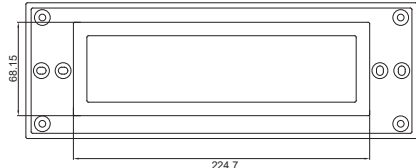

8 Module Horizontal (H)