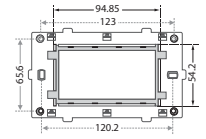

To know more
about Kredo Cover plates
scan the QR Code

A masterpiece
for every interior.

Klassic Cover Plate (Dimensions approx in mm)			
MODULE	L	H	T
1 Module	94	90	11
2 Module	94	90	11
3 Module	118	90	11
4 Module	151	90	11
7 Module	220	90	11
8 Module Horizontal	261	90	11
8 Module Square	151	159	11
14 Module	221	159	11
21 Module	220	225	11

Inner Plate - All Vertical & Horizontal Dimensions (Approx) in mm

1 Module

2 Module

3 Module

4 Module

7 Module*

8 Module Horizontal

8 Module Square