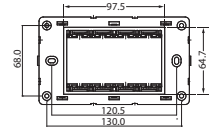

Kredo Cover Plate (Dimensions approx in mm)			
MODULE	L	H	T
1 Module	94.8	90.8	8.50
2 Module	94.8	90.8	8.50
3 Module	117.8	90.8	8.50
4 Module	151.1	90.8	8.50
6 Module	220.8	90.8	8.50
7 Module	220.8	90.8	8.50
8 Module Horizontal	258.8	90.8	8.50
8 Module Square	151.1	158.3	8.50
12 Module	220.8	158.3	8.50
14 Module	220.8	158.3	8.50
16 Module	258.8	158.3	8.50
18 Module	220.8	224.8	8.50
21 Module	220.8	224.8	8.50

Inner Plate - All Vertical & Horizontal Dimensions (Approx) in mm

1 Module

2 Module

3 Module

4 Module

6 Module

7 Module

8 Module Horizontal