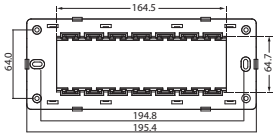

Kredo Cover Plate (Dimensions approx in mm)			
MODULE	L	H	T
1 Module	94.8	90.8	8.50
2 Module	94.8	90.8	8.50
3 Module	117.8	90.8	8.50
4 Module	151.1	90.8	8.50
6 Module	220.8	90.8	8.50
7 Module	220.8	90.8	8.50
8 Module Horizontal	258.8	90.8	8.50
8 Module Square	151.1	158.3	8.50
12 Module	220.8	158.3	8.50
14 Module	220.8	158.3	8.50
16 Module	258.8	158.3	8.50
18 Module	220.8	224.8	8.50
21 Module	220.8	224.8	8.50

Inner Plate - All Vertical & Horizontal Dimensions (Approx) in mm

1 Module

2 Module

3 Module

4 Module

6 Module

7 Module

8 Module Horizontal