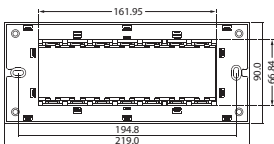

Inner Plate - All Vertical & Horizontal Dimensions (Approx) in mm

1 Module

2 Module

3 Module

4 Module

7 Module*

8 Module Horizontal

8 Module Square