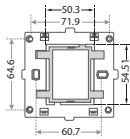

To know more
about Kredo Cover plates
scan the QR Code

A masterpiece
for every interior.

Klassic Cover Plate (Dimensions approx in mm)			
MODULE	L	H	T
1 Module	94	90	11
2 Module	94	90	11
3 Module	118	90	11
4 Module	151	90	11
7 Module	220	90	11
8 Module Horizontal	261	90	11
8 Module Square	151	159	11
14 Module	221	159	11
21 Module	220	225	11

Inner Plate - All Vertical & Horizontal Dimensions (Approx) in mm

1 Module

2 Module

3 Module

4 Module

7 Module*

8 Module Horizontal

8 Module Square