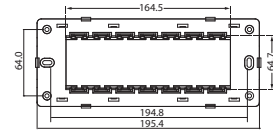

Kredo Cover Plate (Dimensions approx in mm)			
MODULE	L	H	T
1 Module	94.8	90.8	8.50
2 Module	94.8	90.8	8.50
3 Module	117.8	90.8	8.50
4 Module	151.1	90.8	8.50
6 Module	220.8	90.8	8.50
7 Module	220.8	90.8	8.50
8 Module Horizontal	258.8	90.8	8.50
8 Module Square	151.1	158.3	8.50
12 Module	220.8	158.3	8.50
14 Module	220.8	158.3	8.50
16 Module	258.8	158.3	8.50
18 Module	220.8	224.8	8.50
21 Module	220.8	224.8	8.50

Inner Plate - All Vertical & Horizontal Dimensions (Approx) in mm

1 Module

2 Module

3 Module

4 Module

6 Module

7 Module

8 Module Horizontal