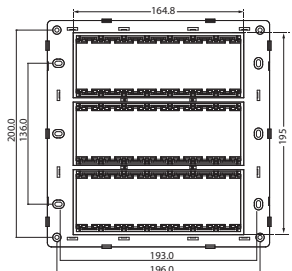

21 Module

- 7 Module suitable for 6 Module Mounting Boxes
- 14 Module suitable for 12 Module Mounting Boxes
- 21 Module suitable for 18 Module Mounting Boxes