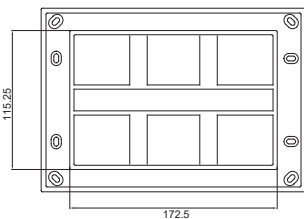

Inner Plate - All Vertical & Horizontal Dimensions (Approx) in mm

Krest Cover Plate (Dimensions approx in mm)			
MODULE	L	H	T
1 Module	94	90	8.3
2 Module	94	90	8.3
3 Module	117.5	90	8.3
4 Module	151.5	90	8.3
6 Module	219.5	90	8.3
8 Module	262	90	8.3
8 Module	261	90.5	8.3
8 Module Square	151	158	8.3
10 Module	260.5	90.5	8.3
12 Module	219.5	153.5	8.3
16 Module	256.4	149.4	8.3
18 Module	219.5	219.5	8.3

12 Module