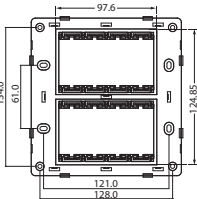

Kredo Cover Plate (Dimensions approx in mm)			
MODULE	L	H	T
1 Module	94.8	90.8	8.50
2 Module	94.8	90.8	8.50
3 Module	117.8	90.8	8.50
4 Module	151.1	90.8	8.50
6 Module	220.8	90.8	8.50
7 Module	220.8	90.8	8.50
8 Module Horizontal	258.8	90.8	8.50
8 Module Square	151.1	158.3	8.50
12 Module	220.8	158.3	8.50
14 Module	220.8	158.3	8.50
16 Module	258.8	158.3	8.50
18 Module	220.8	224.8	8.50
21 Module	220.8	224.8	8.50

Inner Plate - All Vertical & Horizontal Dimensions (Approx) in mm

1 Module

2 Module

3 Module

4 Module

6 Module

7 Module

8 Module Horizontal