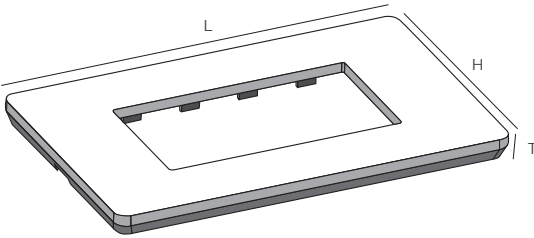

Kredo Cover Plate (Dimensions approx in mm)			
MODULE	L	H	T
1 Module	94.8	90.8	8.50
2 Module	94.8	90.8	8.50
3 Module	117.8	90.8	8.50
4 Module	151.1	90.8	8.50
6 Module	220.8	90.8	8.50
7 Module	220.8	90.8	8.50
8 Module Horizontal	258.8	90.8	8.50
8 Module Square	151.1	158.3	8.50
12 Module	220.8	158.3	8.50
14 Module	220.8	158.3	8.50
16 Module	258.8	158.3	8.50
18 Module	220.8	224.8	8.50
21 Module	220.8	224.8	8.50

Inner Plate - All Vertical & Horizontal Dimensions (Approx) in mm