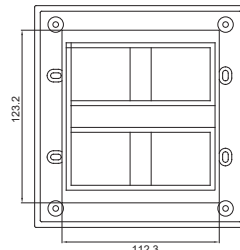

8 Module Square