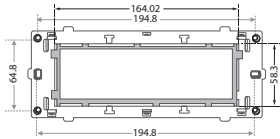

Inner Plate - All Vertical & Horizontal Dimensions (Approx) in mm

1 Module

2 Module

3 Module

4 Module

7 Module*

8 Module Horizontal

8 Module Square