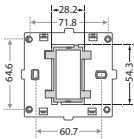

To know more
about Kredo Cover plates
scan the QR Code

A masterpiece
for every interior.

Klassic Cover Plate (Dimensions approx in mm)			
MODULE	L	H	T
1 Module	94	90	11
2 Module	94	90	11
3 Module	118	90	11
4 Module	151	90	11
7 Module	220	90	11
8 Module Horizontal	261	90	11
8 Module Square	151	159	11
14 Module	221	159	11
21 Module	220	225	11

Inner Plate - All Vertical & Horizontal Dimensions (Approx) in mm

1 Module

2 Module

3 Module

4 Module

7 Module*

8 Module Horizontal

8 Module Square