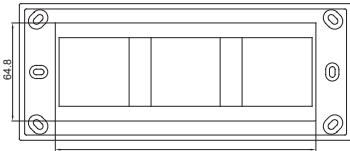

Inner Plate - All Vertical & Horizontal Dimensions (Approx) in mm

1, 2 Module

3 Module with Partition

3 Module

4 Module

Krest Cover Plate (Dimensions approx in mm)			
MODULE	L	H	T
1 Module	94	90	8.3
2 Module	94	90	8.3
3 Module	117.5	90	8.3
4 Module	151.5	90	8.3
6 Module	219.5	90	8.3
8 Module	262	90	8.3
8 Module	261	90.5	8.3
8 Module Square	151	158	8.3
10 Module	260.5	90.5	8.3
12 Module	219.5	153.5	8.3
16 Module	256.4	149.4	8.3
18 Module	219.5	219.5	8.3