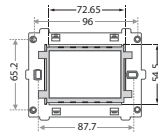

To know more
about Kredo Cover plates
scan the QR Code

A masterpiece
for every interior.

Klassic Cover Plate (Dimensions approx in mm)			
MODULE	L	H	T
1 Module	94	90	11
2 Module	94	90	11
3 Module	118	90	11
4 Module	151	90	11
7 Module	220	90	11
8 Module Horizontal	261	90	11
8 Module Square	151	159	11
14 Module	221	159	11
21 Module	220	225	11

Inner Plate - All Vertical & Horizontal Dimensions (Approx) in mm

1 Module

2 Module

3 Module

4 Module

7 Module*

8 Module Horizontal

8 Module Square