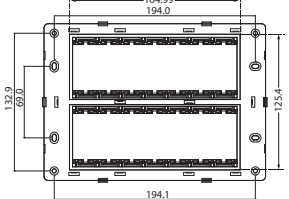

Kredo Cover Plate (Dimensions approx in mm)			
MODULE	L	H	T
1 Module	94.8	90.8	8.50
2 Module	94.8	90.8	8.50
3 Module	117.8	90.8	8.50
4 Module	151.1	90.8	8.50
6 Module	220.8	90.8	8.50
7 Module	220.8	90.8	8.50
8 Module Horizontal	258.8	90.8	8.50
8 Module Square	151.1	158.3	8.50
12 Module	220.8	158.3	8.50
14 Module	220.8	158.3	8.50
16 Module	258.8	158.3	8.50
18 Module	220.8	224.8	8.50
21 Module	220.8	224.8	8.50

Inner Plate - All Vertical & Horizontal Dimensions (Approx) in mm

14 Module

- 7 Module suitable for 6 Module Mounting Boxes
- 14 Module suitable for 12 Module Mounting Boxes
- 21 Module suitable for 18 Module Mounting Boxes