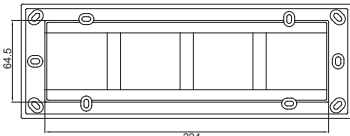

8 Module Horizontal