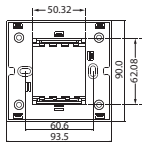

Inner Plate - All Vertical & Horizontal Dimensions (Approx) in mm

1 Module

2 Module

3 Module

4 Module

7 Module*

8 Module Horizontal

8 Module Square