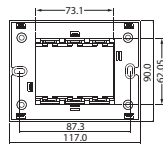

KREST.
KARA[®]

Kara Cover Plate (Dimensions approx in mm)			
MODULE	L	H	T
1 Module	93.5	90	6
2 Module	93.5	90	6
3 Module	117	90	6
4 Module	150.3	90	6
7 Module	219	90	6
8 Module Horizontal	258	90	6
8 Module Square	150.3	157.5	6
14 Module	220	158.2	6
16 Module	261.4	157.5	6
21 Module	220	224	6

Inner Plate - All Vertical & Horizontal Dimensions (Approx) in mm

1 Module

2 Module

3 Module

4 Module

7 Module*

8 Module Horizontal

8 Module Square