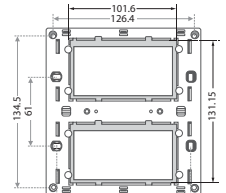

Inner Plate - All Vertical & Horizontal Dimensions (Approx) in mm

1 Module

2 Module

3 Module

4 Module

7 Module*

8 Module Horizontal

8 Module Square