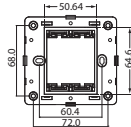

Kredo Cover Plate (Dimensions approx in mm)			
MODULE	L	H	T
1 Module	94.8	90.8	8.50
2 Module	94.8	90.8	8.50
3 Module	117.8	90.8	8.50
4 Module	151.1	90.8	8.50
6 Module	220.8	90.8	8.50
7 Module	220.8	90.8	8.50
8 Module Horizontal	258.8	90.8	8.50
8 Module Square	151.1	158.3	8.50
12 Module	220.8	158.3	8.50
14 Module	220.8	158.3	8.50
16 Module	258.8	158.3	8.50
18 Module	220.8	224.8	8.50
21 Module	220.8	224.8	8.50

Inner Plate - All Vertical & Horizontal Dimensions (Approx) in mm

1 Module

2 Module

3 Module

4 Module

6 Module

7 Module

8 Module Horizontal