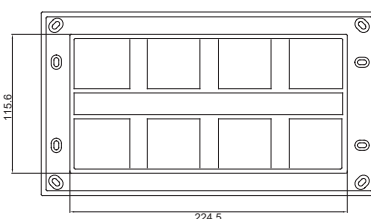

16 Module Square