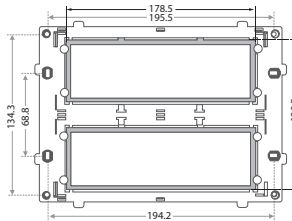

14 Module*

- 7 Module suitable for 6 Module Mounting Boxes
- 14 Module suitable for 12 Module Mounting Boxes
- 21 Module suitable for 18 Module Mounting Boxes