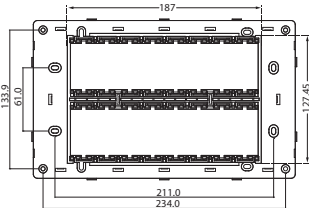

Kredo Cover Plate (Dimensions approx in mm)			
MODULE	L	H	T
1 Module	94.8	90.8	8.50
2 Module	94.8	90.8	8.50
3 Module	117.8	90.8	8.50
4 Module	151.1	90.8	8.50
6 Module	220.8	90.8	8.50
7 Module	220.8	90.8	8.50
8 Module Horizontal	258.8	90.8	8.50
8 Module Square	151.1	158.3	8.50
12 Module	220.8	158.3	8.50
14 Module	220.8	158.3	8.50
16 Module	258.8	158.3	8.50
18 Module	220.8	224.8	8.50
21 Module	220.8	224.8	8.50

Inner Plate - All Vertical & Horizontal Dimensions (Approx) in mm

16 Module

- 7 Module suitable for 6 Module Mounting Boxes
- 14 Module suitable for 12 Module Mounting Boxes
- 21 Module suitable for 18 Module Mounting Boxes