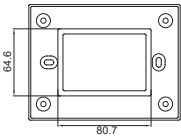

Inner Plate - All Vertical & Horizontal Dimensions (Approx) in mm

1, 2 Module

3 Module with Partition

3 Module

4 Module

Krest Cover Plate (Dimensions approx in mm)			
MODULE	L	H	T
1 Module	94	90	8.3
2 Module	94	90	8.3
3 Module	117.5	90	8.3
4 Module	151.5	90	8.3
6 Module	219.5	90	8.3
8 Module	262	90	8.3
8 Module	261	90.5	8.3
8 Module Square	151	158	8.3
10 Module	260.5	90.5	8.3
12 Module	219.5	153.5	8.3
16 Module	256.4	149.4	8.3
18 Module	219.5	219.5	8.3